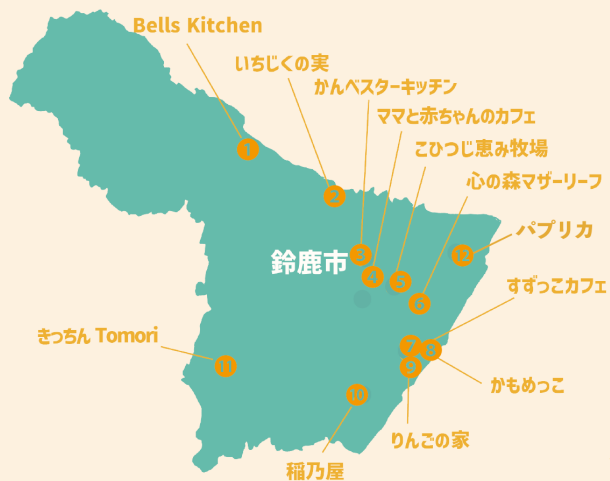

いっばい食べよう!

飲食ブースは、受付で発行しているチケットにてお買い求めください。売上の一部がすずっこ食堂ネットワークへの支援となります。

子ども食堂マップ

現在すずっこ食堂ネットワークに登録している、鈴鹿市の子ども食堂・フードパントリー活動団体を紹介しています

子どもの「食」を支え「孤立」をなくす

～誰一人取り残さない社会へ～

<https://suzukko.com/>

すずっこ食堂ネットワーク

各団体により、申込方法、対象条件が異なります。詳しくは各団体にご確認ください。

みんな食べてるとおいしいね!

1 Bell's Kitchen

場所 鈴鹿市花川町 1541-35
 日時 月1回 第4(土)昼
 内容 子ども食堂・フードパントリー・イベント
 お問い合わせ NPO 法人鈴花 Instagram LINE

2 いちじくの実

場所 鈴鹿市高岡台 3丁目 22-2
 日時 月1回 第3(日)昼
 内容 子ども食堂・フードパントリー
 お問い合わせ 090-4114-5510(石原)

3 かんべスターキッチン

場所 鈴鹿市神戸 2丁目 1-20
 日時 月1回 第1(水)昼
 内容 子ども食堂・フードパントリー
 お問い合わせ スリースターズ Instagram

4 ママと赤ちゃんのカフェ

場所 お問い合わせください
 日時 毎週(月)10:00～15:00
 第1(土)10:00～15:00
 内容 子ども食堂
 お問い合わせ いさやまワイワイハウス
 080-5125-7510(いさやま)